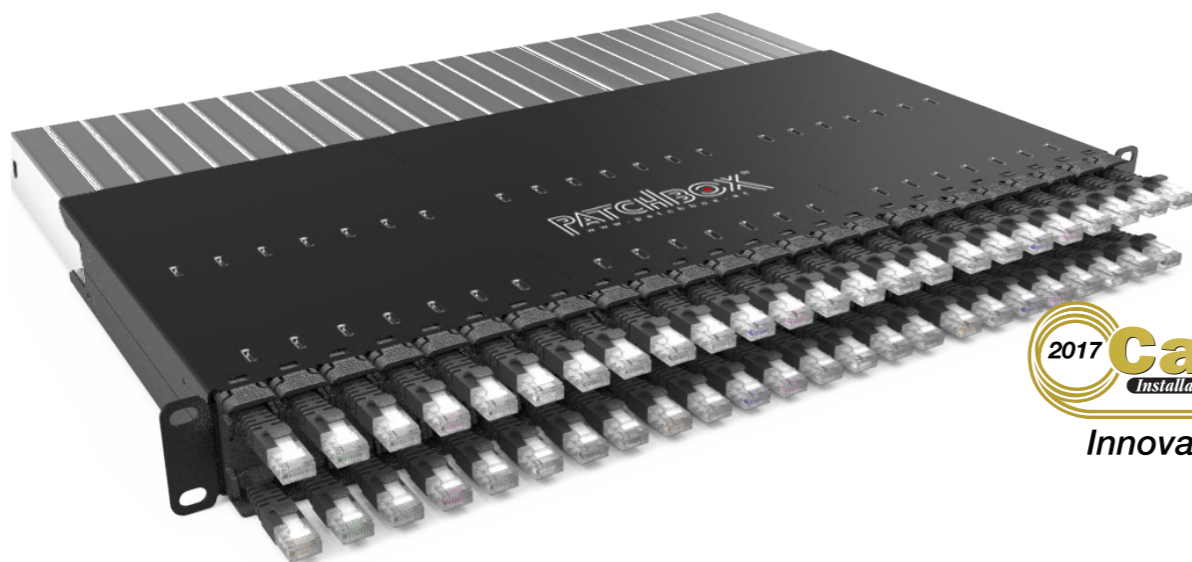

PATCHBOX 365

PATCHBOX Simplify IT

Die PATCHBOX 365 ist das modernste Verkabelungssystem; schnell und ordentlich. Sie ersetzt konventionelles Kabelmanagement und Patchkabel zur Gänze durch ein einziges System.

MODULARES SYSTEM

Die Kassetten sind in unterschiedlichen Ausführungen erhältlich und kombinierbar:
Cat. 6 (UTP/STP) in 6 Farben
Glasfaser (OS2/OM4)
Länge: 1,7m ausziehbar

2017 **Cabling**
Installation & Maintenance
Gold
Innovators Awards