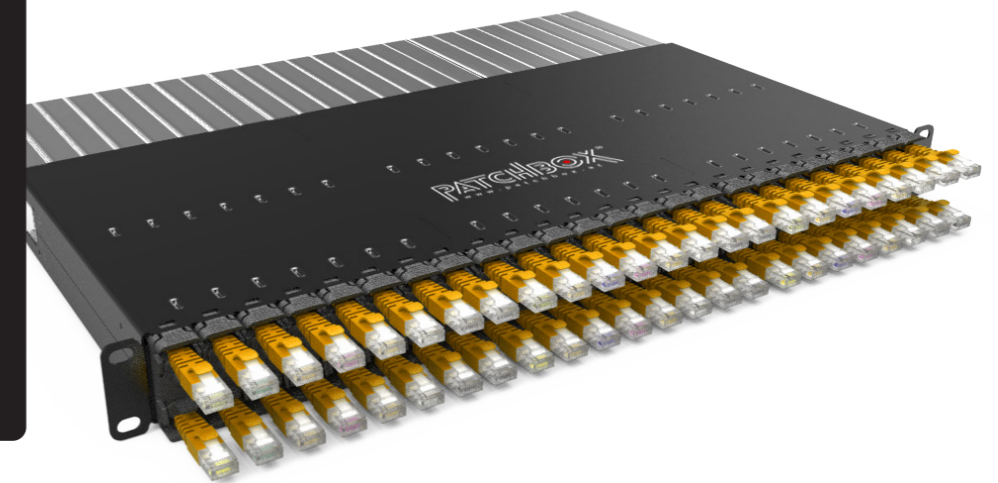

PATCHBOX 365

PATCHBOX Simplify IT

Einfache Dokumentation

Unsere abreissbaren Labels aus Papier inklusive Druckvorlage werden einfach vorne auf die Kabelbremse aufgeschoben. Somit sehen Sie auf einen Blick all Ihre Verbindungen.

Bleibende Ordnung

Durch Patchkabel immer in der exakten Länge bleibt der Schrank langfristig ordentlich. Die Übersicht und Logik wird bewahrt, wodurch die Wartung von Netzwerkschränken um den Faktor 10 beschleunigt wird. Selbst Remote Anweisungen werden durch die klare Struktur möglich.

Optimierte Luftzirkulation

Mit der PATCHBOX 365 gibt es keine Kabelüberlängen, die seitlich verstaut werden müssen. Das sorgt für mehr Platz und eine optimale Belüftung aktiver Komponenten. Dies verhindert die Überhitzung, welche gegebenenfalls zu langen und aufwändigen Ausfällen führen kann.

Network with
Confidence

5
YEAR

WARRANTY

UNSCHLAGBARE LOGIK

Ein übersichtlicher Netzwerkschrank mit klarer Struktur und Dokumentation, der ordentlich bleibt.

EINFACH SCHNELLER

8x schnellere Installation und 10x schnellere Wartung. Kein Kabel crimpen oder sortieren, sondern direkt los patchen.

100% FLUKE GETESTET

Jedes unserer Kabel wird nach ISO Standard getestet.

5 JAHRE GARANTIE

Geht etwas kaputt, wird es von uns ausgetauscht.

ALLES INKLUSIVE

24 Kassetten, 1 HE Metallrahmen, Kabelführung, Montageschiene, HEX Muttern sowie Beschriftungset sind inkludiert.

MODULARES SYSTEM

Die Kassetten sind in unterschiedlichen Ausführungen erhältlich und kombinierbar:
Cat. 6 (UTP/STP) in 6 Farben
Glasfaser (OS2/OM4)
Länge: 1,7m ausziehbar