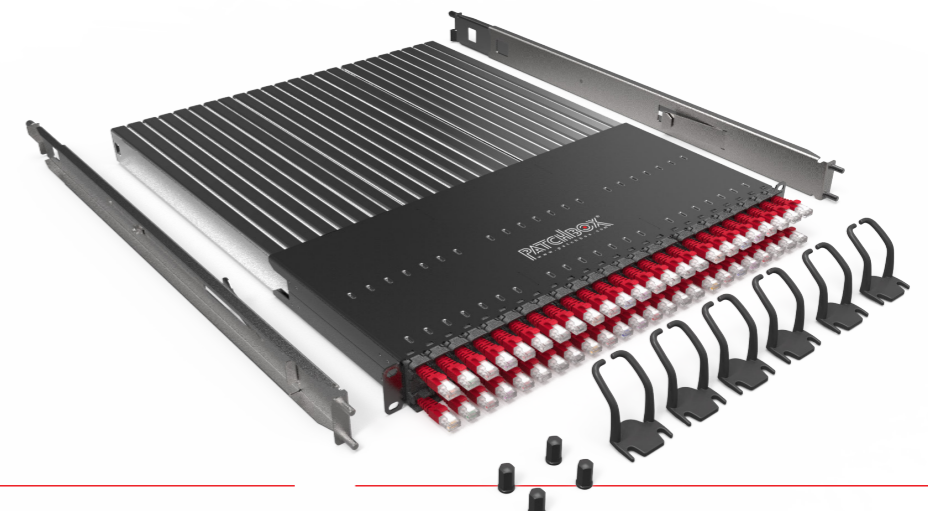

UNSCHLAGBARE LOGIK

Ein übersichtlicher Netzwerkschrank mit klarer Struktur und Dokumentation, der ordentlich bleibt.

EINFACH SCHNELLER

8x schnellere Installation und 10x schnellere Wartung. Kein Kabel crimpen oder sortieren, sondern direkt los patchen.

100% FLUKE GETESTET

Jedes unserer Kabel wird nach ISO Standard getestet.

NIE WIEDER KABELSALAT

Mit der PATCHBOX bleibt die Ordnung über Jahre erhalten und der Schrank somit immer zugänglich und wartungsfähig.

ALLES INKLUSIVE

24 Kassetten, 1 HE Metallrahmen, Kabelführung, Montageschiene, HEX Muttern sowie Beschriftungset sind inkludiert.

MODULARES SYSTEM

Die Kassetten sind in unterschiedlichen Ausführungen erhältlich und kombinierbar:
Cat. 6 (UTP/STP) in 6 Farben
Glasfaser (OS2/OM4)
Länge: 1,7m ausziehbar