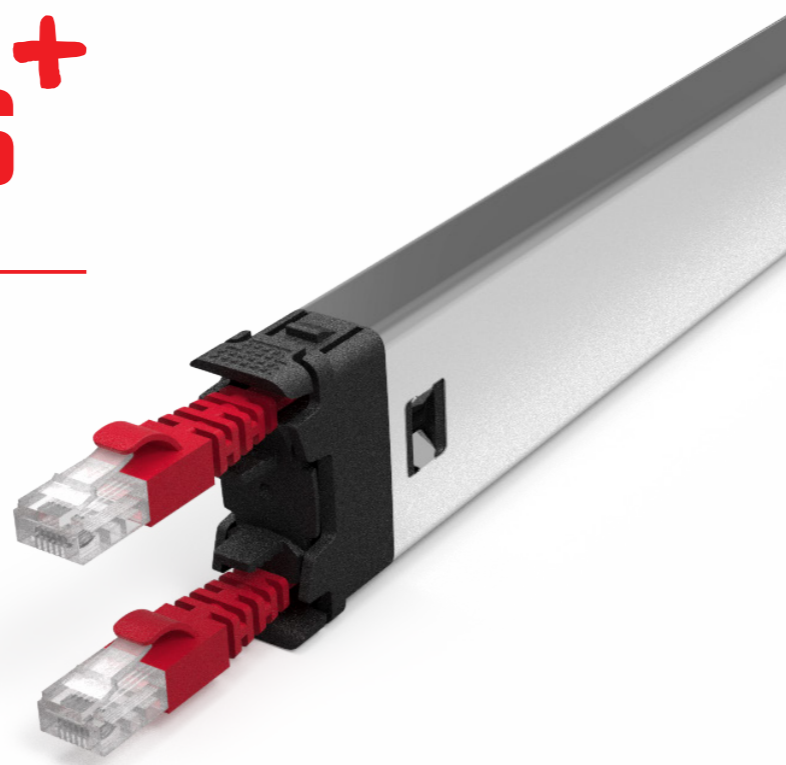

PATCHBOX Plus⁺

PATCHBOX Simplify IT

Einfache Dokumentation

Unsere abreissbaren Labels aus Papier inklusive Druckvorlage werden einfach vorne auf die Kabelbremse aufgeschoben. Somit sehen Sie auf einen Blick all Ihre Verbindungen.

Bleibende Ordnung

Durch Patchkabel immer in der exakten Länge bleibt der Schrank langfristig ordentlich. Die Übersicht und Logik wird bewahrt, wodurch die Wartung von Netzwerkschränken um den Faktor 10 beschleunigt wird. Selbst Remote Anweisungen werden durch die klare Struktur möglich.

Optimierte Luftzirkulation

Mit der PATCHBOX Plus+ gibt es keine Kabelüberlangen, die seitlich verstaut werden müssen. Das sorgt für mehr Platz und eine optimale Belüftung aktiver Komponenten. Dies verhindert die Überhitzung, welche gegebenenfalls zu langen und aufwändigen Ausfällen führen kann.

Network with Confidence

5
YEAR

WARRANTY