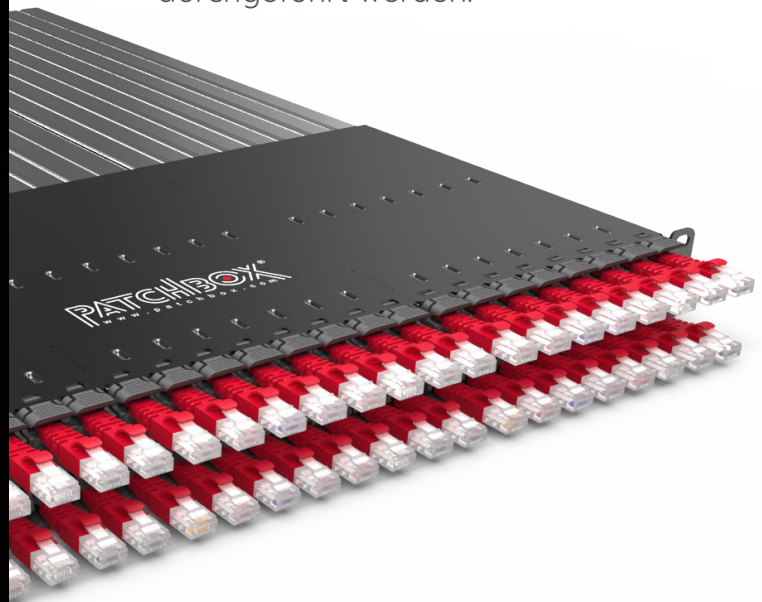

PATCHBOX Plus⁺

PATCHBOX Simplify IT

Die PATCHBOX Plus+ ist das modernste Verkabelungssystem; schnell und ordentlich. Sie ersetzt konventionelles Kabelmanagement und Patchkabel zur Gänze durch ein einziges System.

Mit ihren ausziehbaren Kabeln stellt die PATCHBOX Plus+ immer genau die benötigte Kabellänge zur Verfügung. Keine Kabelüberlängen bedeutet kein Kabelsalat mehr. Die Installationszeit wird drastisch gekürzt und durch den sauberen und logischen Aufbau kann die Wartung sogar Remote durchgeführt werden.