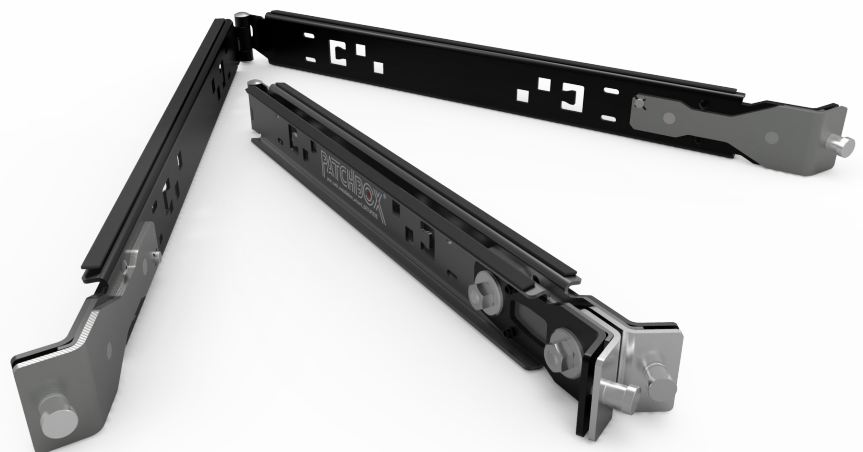

SETUP.EXE

PATCHBOX Simplify IT

Die SETUP.EXE ist ein von Netzwerktechnikern entwickeltes, problemlösendes Wunder.

Durch ihr geniales Design ist es einer Person möglich, die Arbeit von zweien an einem Netzwerkschrank zu erledigen. Egal ob als Einbauhilfe im Schrank, oder als Ablagefläche für den Laptop während des Switch konfigurieren, oder um Patchfelder auf zu legen, die SETUP.EXE ist Allzeit bereit.

Bestückt mit Werkzeug, reserve Käfigmuttern und Kabelbindern, ist die SETUP.EXE das ultimative Werkzeug für jeden IT'ler!