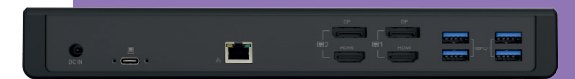

TERRA MOBILE Dockingstation 800

- USB Type C, 5x USB Type A, 2x HDMI, 2x DP, 1x LAN

Artikelnr.: 1480204

199,-*